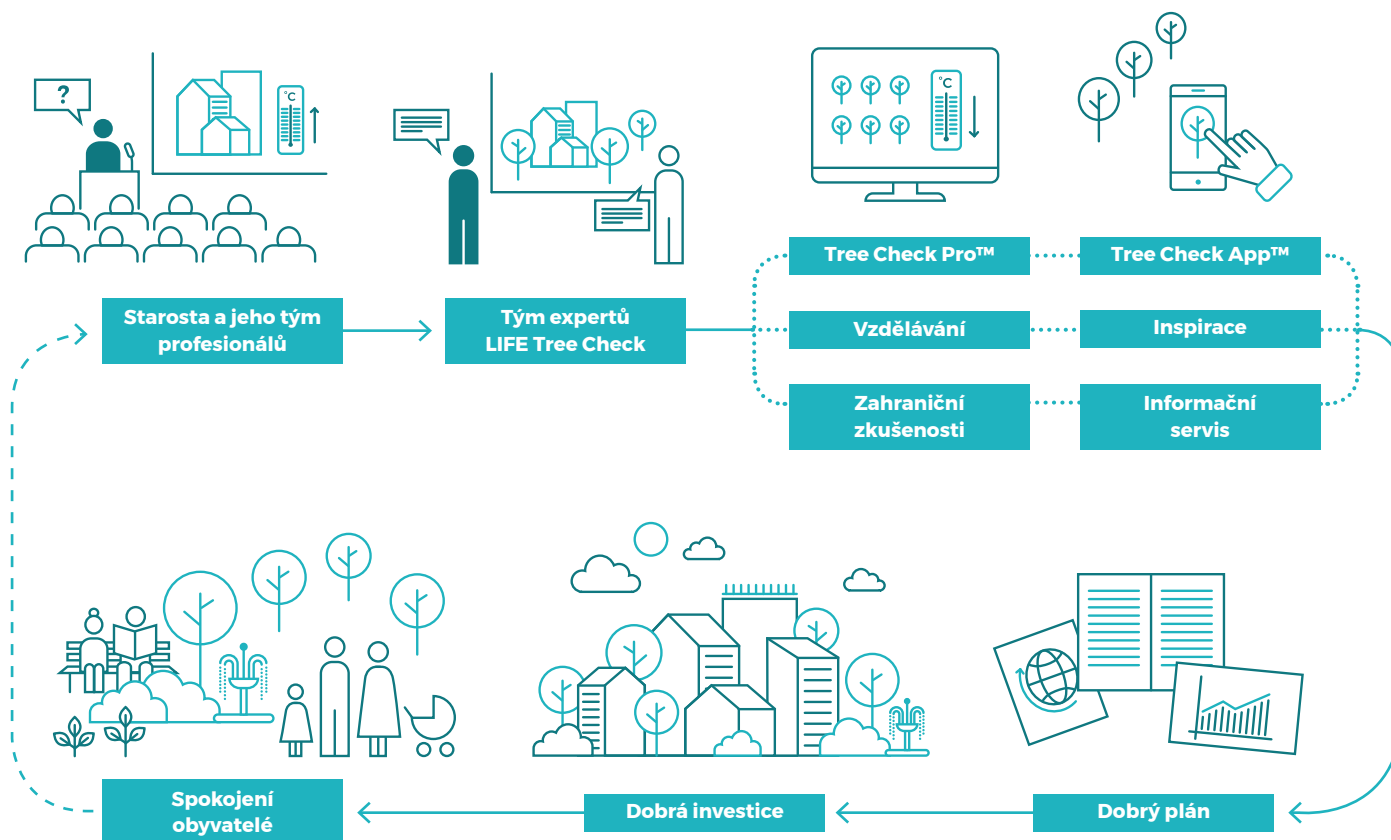

## Projekt LIFE Tree Check ví, jak na to!

Inspirujte se!

[www.lifetreecheck.eu](http://www.lifetreecheck.eu)

**Tým expertů LIFE Tree Check** je unikátní kombinací nositelů vědeckého poznání, strategů a analytiků, odborníků s praktickými zkušenostmi z řízení měst a managementu zelené infrastruktury a komunikačních specialistů.

**Tree Check Pro™** je elektronický online nástroj, který dokáže předem vyhodnotit dopad plánovaných investic na klima ve městě. Umožní tak kvalifikované rozhodování o jejich vhodné podobě.

**Tree Check App™** je mobilní aplikace, která na základě fotografie rozezná konkrétní druh rostliny, vyčíslí její přínos pro klima ve městě a hravou formou zapojí veřejnost do péče o městskou zeleň.